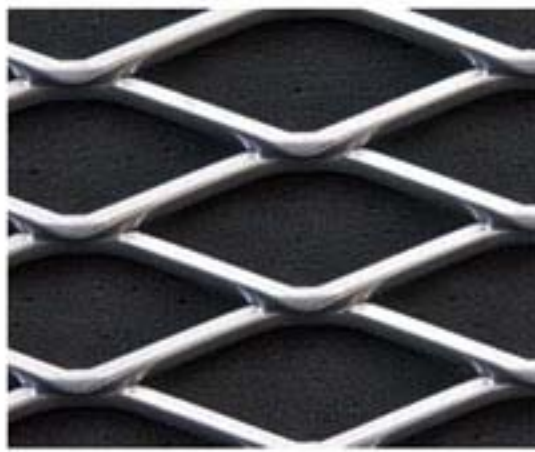

**SQUARELINEUltra**  
Chrome Metal, Gray Insert

**SQUARELINEUltra**  
Chrome Metal, Black Insert

**SQUARELINEUltra Dimension**

**SQUARELINEmedium**  
Chrome Metal, Gray Insert

**SQUARELINEmedium**  
Chrome Metal, Black Insert

**SQUARELINEmedium Dimension**

**SQUARELINEstandard**  
Chrome Metal, Grey Insert

**SQUARELINEstandard**  
Chrome Metal, Black Insert

**SQUARELINEstandard Dimension**

**SQUARELINEstandard**  
White Metal, Grey Insert

**SQUARELINEstandard**  
White Metal, Black Insert