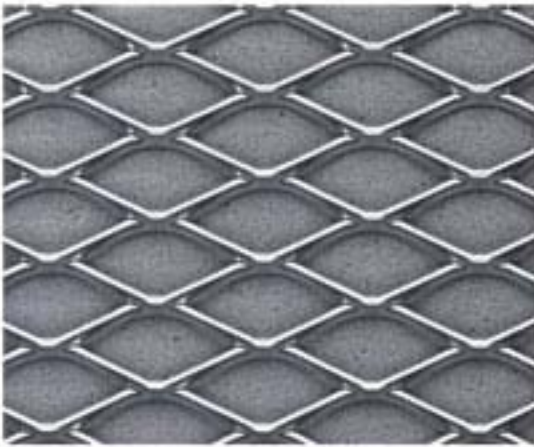

**SQUARELINEUltra**  
Chrome Metal, Gray Insert

**SQUARELINEUltra**  
Chrome Metal, Black Insert

**SQUARELINEUltra Dimension**

**SQUARELINEmedium**  
Chrome Metal, Gray Insert

**SQUARELINEmedium**  
Chrome Metal, Black Insert

**SQUARELINEmedium Dimension**

**SQUARELINEstandard**  
Chrome Metal, Grey Insert

**SQUARELINEstandard**  
Chrome Metal, Black Insert

**SQUARELINEstandard Dimension**

**SQUARELINEstandard**  
White Metal, Grey Insert

**SQUARELINEstandard**  
White Metal, Black Insert